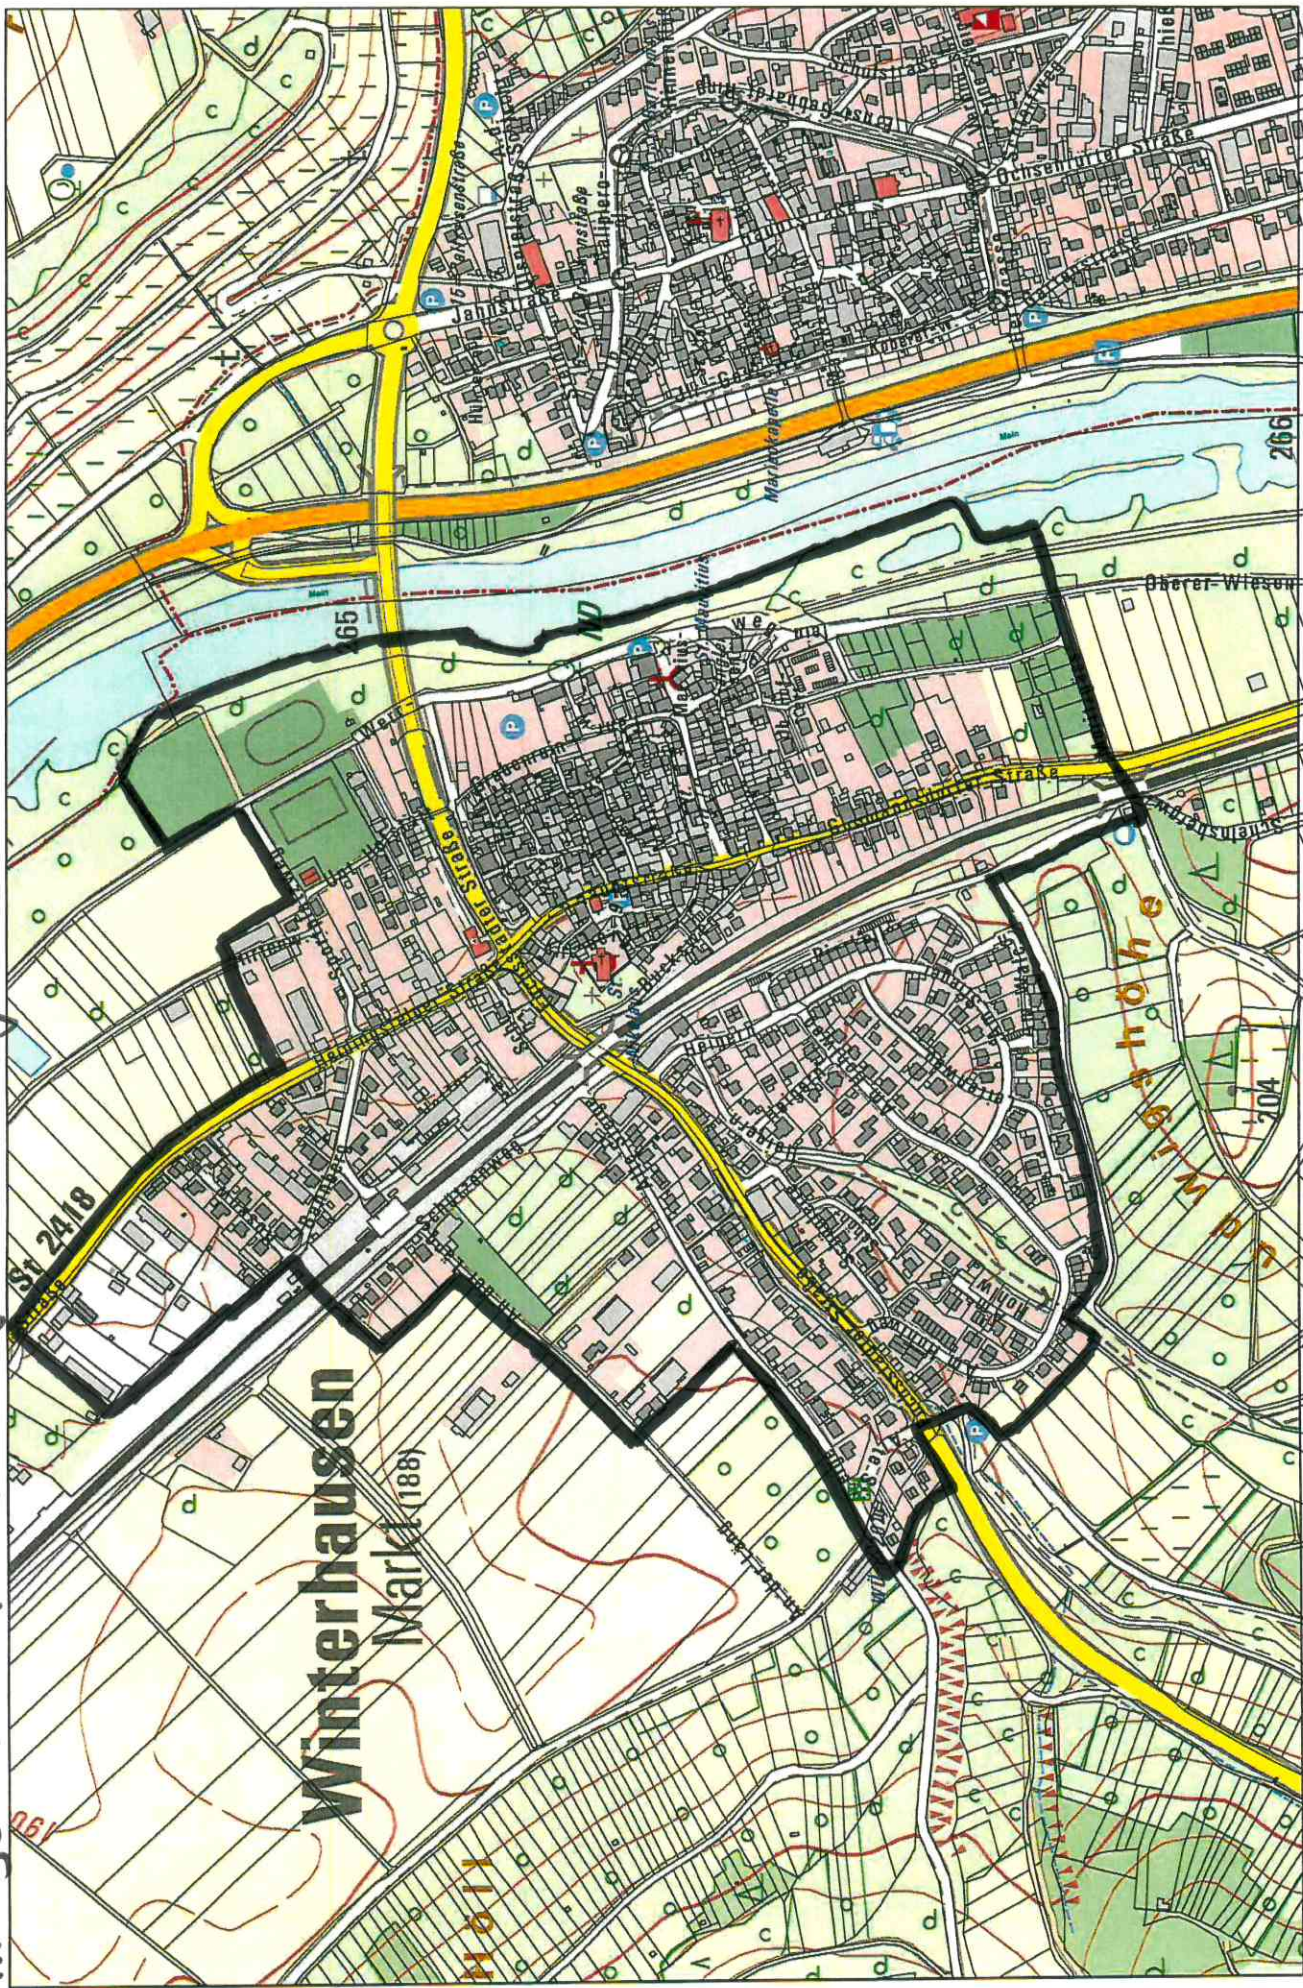

Anlage zur Hundehaltungsverordnung Winterhausen vom 28.05.2021

M = 1 : 7000
0 100 200 m

Winterhausen
Markt (1888)

Gedruckt von eib6 auf VTS-46-CPROP057 am 11.12.2020
Projekt: default
Layout: STANDARD DIN A4 QUERFORMAT